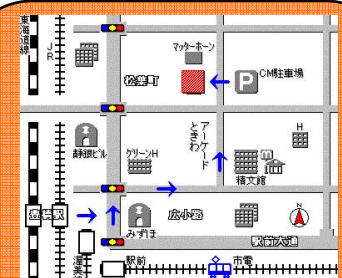

★会場（豊橋技術科学大学 豊橋駅前サテライトオフィス）：豊橋駅から、広小路どおり、ときわアーケードを通り抜けた先の左側にあります。駅から徒歩5分。電話：(0532)55-8252