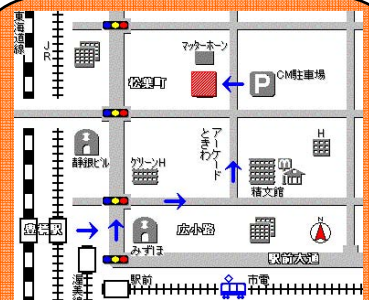

★会場(豊橋技術科学大学豊橋駅前サテライトオフィス)：豊橋駅から、広小路どおり、ときわアーケードを通り抜けた先の左側にあります。駅から徒歩5分。電話：(0532)55-8252