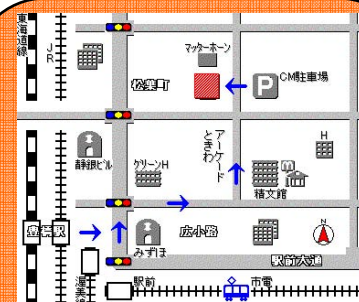

★会場(豊橋技術科学大学 豊橋駅前サテライトオフィス)：豊橋駅から、広小路どおり、ときわアーケードを通り抜けた先の左側にあります。駅から徒歩5分。電話：(0532)55-8252