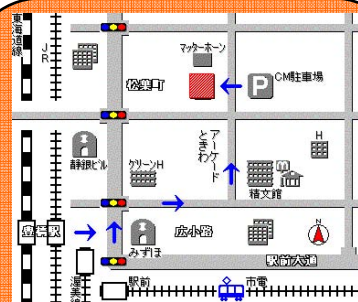

★会場(豊橋技術科学大学豊橋駅前サテライトオフィス)：豊橋駅から、広小路どおり、ときわアーケードを通り抜けた先の左側にあります。駅から徒歩5分。電話：(0532)55-8252