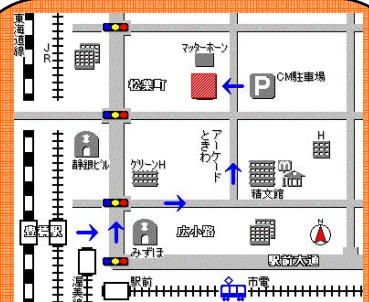

事前に参加申込をしてください。

★申込：参加希望の方は、「第70回参加希望」と明記し「氏名」「年齢」「連絡先(電話番号またはメールアドレス)」をお書きの上、下記のメールアドレスまたはFAXあてお申込みください。

東三河サイエンスカフェ事務局

メール：cs@ita.cs.tut.ac.jp

FAX：(0532)44-1304

申込〆切：4月20日(水) 正午

★ご連絡いただいた個人情報、申込受付等の連絡業務にのみ使用します。