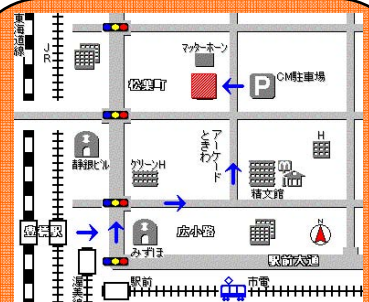

- ★会場 (豊橋技術科学大学 豊橋駅前サテライトオフィス)：豊橋駅から、広小路どおり、ときわアーケードを通り抜けた先の左側にあります。駅から徒歩5分。電話：(0532)55-8252