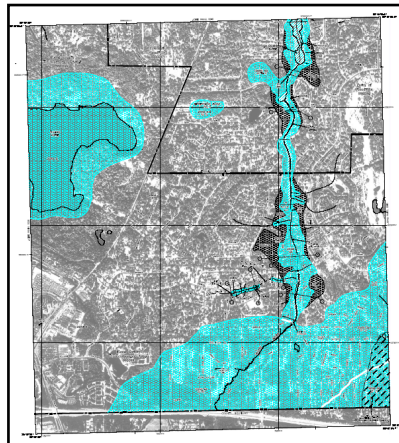

第74回東三河サイエンスカフェ 2011年7月7日(木) 午後6時30分～8時00分 豊橋駅前サテライトオフィス

<http://www.ita.cs.tut.ac.jp/~kawai/cs/>

東三河サイエンスカフェ

サイエンスカフェは、講演会や体験講座とは違い、ゲストスピーカーやほかの参加者とのフランクな語らいを楽しむ場です。どうぞ、サイエンスについて語らう楽しみを満喫してください。

ハザードマップ (Hazard Map) — 情報A-Z「H」の巻 —

下図は、米連邦緊急事態管理庁 (FEMA: Federal Emergency Management Agency of the United States) の洪水に関するハザードマップの一例です。

ハザードマップは、洪水や地震、津波など自然災害による被害を予測し、その被害の範囲や程度を地図に示したものです。近年のハザードマップづくりの基盤のひとつに、地理情報システム (GIS: Geographic Information System) があります。