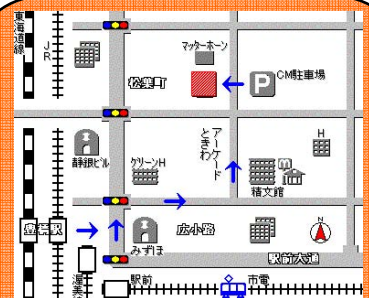

- ★ゲストスピーカー：  
河合 和久 先生  
豊橋技術科学大学  
情報・智能工学系
- ★先生のご専門：  
コンピュータ・サイエンス

★先生からの一言：  
レコードを用いたジュークボックスより以前は、オルゴールが「音楽の自動販売機」の役目を担っていました。さらには、自動ピアノやオーケストリオンなども、これに近いものと考えてよさそうです。写真のからくり時計は...、言いすぎでしょうか。

- ★対象：高校生以上どなたでも。参加費無料。定員20名。定員に達し次第しめきります。事前に参加申込をしてください。

★申込：参加希望の方は、「第76回参加希望」と明記し「氏名」「年齢」「連絡先(電話番号またはメールアドレス)」をお書きの上、下記のメールアドレスまたはFAXあてお申込みください。

東三河サイエンスカフェ事務局  
メール：[cs@ita.cs.tut.ac.jp](mailto:cs@ita.cs.tut.ac.jp)  
FAX：(0532)44-1304  
申込〆切：8月3日(水) 正午

★ご連絡いただいた個人情報、申込受付等の連絡業務にのみ使用します。