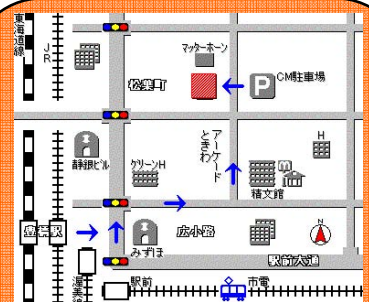

事前に参加申込をしてください。

★申込：参加希望の方は、「第78回参加希望」と明記し「氏名」「年齢」「連絡先(電話番号またはメールアドレス)」をお書きの上、下記のメールアドレスまたはFAXあてお申込みください。

東三河サイエンスカフェ事務局

メール：cs@ita.cs.tut.ac.jp

FAX：(0532)44-1304

申込〆切：9月14日(水) 正午

★ご連絡いただいた個人情報、申込受付等の連絡業務にのみ使用します。