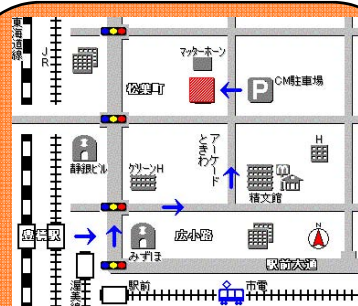

★会場(豊橋技術科学大学豊橋駅前サテライトオフィス)：豊橋駅から、広小路どおり、ときわアーケードを通り抜けた先の左側にあります。駅から徒歩5分。
電話：(0532)55-8252