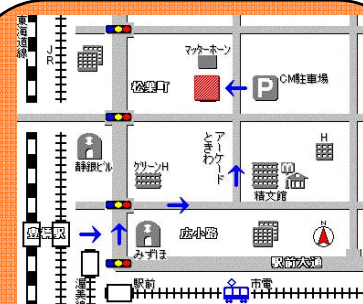

★会場(豊橋技術科学大学豊橋駅前サテライトオフィス): 豊橋駅から、広小路どおり、ときわアーケードを通り抜けた先の左側にあります。駅から徒歩5分。電話: (0532)55-8252