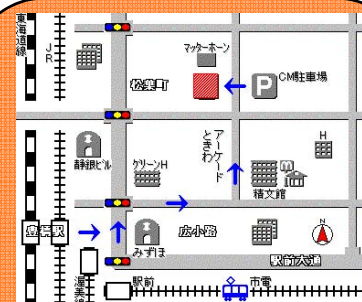

★申込：参加希望の方は、「第89回参加希望」と明記し「氏名」「年齢」「連絡先(電話番号またはメールアドレス)」をお書きの上、下記のメールアドレスまたはFAXあてお申込みください。

東三河サイエンスカフェ事務局

メール：cs@ita.cs.tut.ac.jp

FAX：(0532)44-1304

申込〆切：4月18日(水) 正午

★ご連絡いただいた個人情報、申込受付等の連絡業務にのみ使用します。

★会場(豊橋技術科学大学豊橋駅前サテライトオフィス)：豊橋駅から、広小路どおり、ときわアーケードを通り抜けた先の左側にあります。駅から徒歩5分。電話：(0532)55-8252