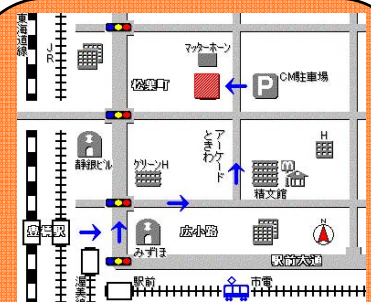

★会場(豊橋技術科学大学豊橋駅前サテライトオフィス)：豊橋駅から、広小路どおり、ときわアーケードを通り抜けた先の左側にあります。駅から徒歩5分。電話：(0532)55-8252