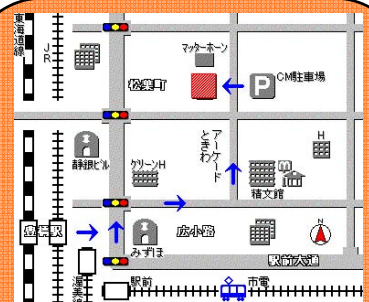

★会場(豊橋技術科学大学豊橋駅前サテライトオフィス)：豊橋駅から、広小路どおり、ときわアーケードを通り抜けた先の左側にあります。駅から徒歩5分。電話：(0532)55-8252