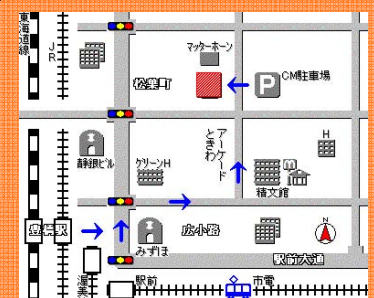

★会場(豊橋技術科学大学豊橋駅前サテライトオフィス)：豊橋駅から、広小路どおり、ときわアーケードを通り抜けた先の左側にあります。駅から徒歩5分。電話：(0532)55-8252