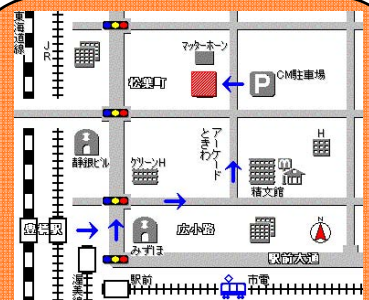

★会場(豊橋技術科学大学豊橋駅前サテライトオフィス)：豊橋駅から、広小路どおり、ときわアーケードを通り抜けた先の左側にあります。駅から徒歩5分。電話：(0532)55-8252