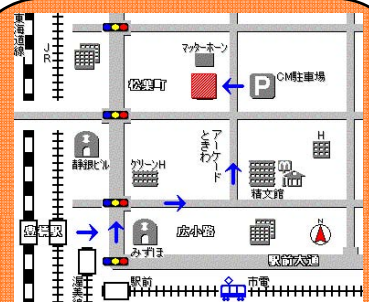

みなさんは、ナビゲーションと聞くと、何を思いうかべますか。車についているカーナビでしょうか。金曜の夜に放送されているNHKの地域情報番組でしょうか。

コンピュータの世界では、WWW情報でサイト内の案内をする機能などを、Webナビゲーションといいます。また、手術中に患者さんと手術器具との位置関係を表示するコンピュータ・システムを、医療用ナビゲーションとよんでいます。

今宵は、コンピュータの世界のナビゲーションについてサイエンスしてみましょう。

- ★ゲストスピーカー：
河合 和久 先生
豊橋技術科学大学
情報・知能工学系
- ★先生のご専門：
コンピュータ・サイエンス
- ★先生からの一言：
カーナビも、情報通信分野の先端技術研究の結晶のようなものです。GPSを中心に、さまざまなセンサ情報を利用した車の位置の測定、多様な地図・道路情報、車載に適したハードウェア、音声による指示入力など、まさに最先端の情報機器です。

★対象：高校生以上どなたでも。参加費無料。定員20名。定員に達し次第しめきります。

事前に参加申込をしてください。

★申込：参加希望の方は、「第135回参加希望」と明記し「氏名」「年齢」「連絡先(電話番号またはメールアドレス)」をお書きの上、下記のメールアドレスまたはFAXあてお申込みください。

東三河サイエンスカフェ事務局

メール：cs@ita.cs.tut.ac.jp

FAX：(0532)44-1304

申込〆切：11月5日(水) 正午

★ご連絡いただいた個人情報、申込受付等の連絡業務にのみ使用します。