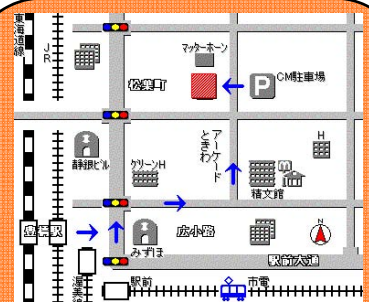

★会場(豊橋技術科学大学 豊橋駅前サテライトオフィス)：豊橋駅から、広小路どおり、ときわアーケードを通り抜けた先の左側にあります。駅から徒歩5分。
電話：(0532)55-8252