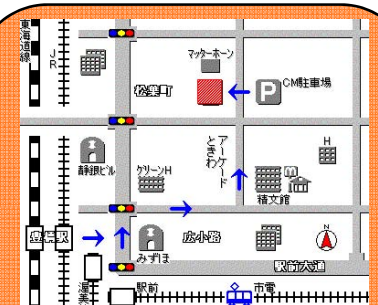

★会場(豊橋技術科学大学豊橋駅前サテライトオフィス)：豊橋駅から、広小路どおり、ときわアーケードを通り抜けた先の左側にあります。駅から徒歩5分。電話：(0532)55-8252