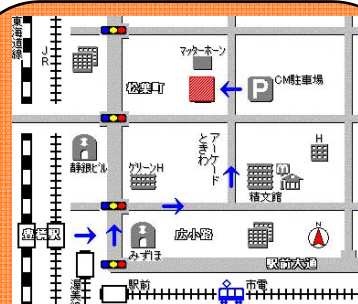

★対象：高校生以上どなたでも。参加費無料。定員20名。定員に達し次第しめきります。事前に参加申込をしてください。

★申込：参加希望の方は、「第244回参加希望」と明記し「氏名」「年齢」「連絡先(電話番号またはメールアドレス)」をお書きの上、下記のメールアドレスへお申込みください。

東三河サイエンスカフェ事務局
メール：cs@ita.cs.tut.ac.jp
申込〆切：4月8日(水) 正午

★ご連絡いただいた個人情報は、申込受付等の連絡業務にのみ使用します。